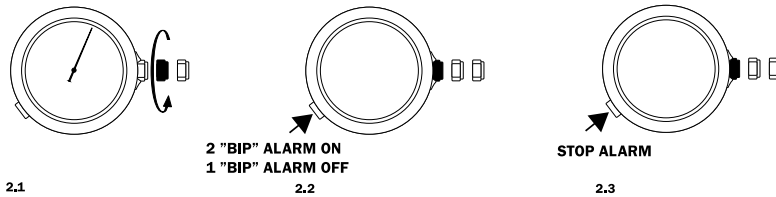

ALARM SETTING

CORREZIONE DEL ALLARME

AJUSTE DE LA ALARMA

SETTINGS -- CORREZIONE -- AJUSTAR