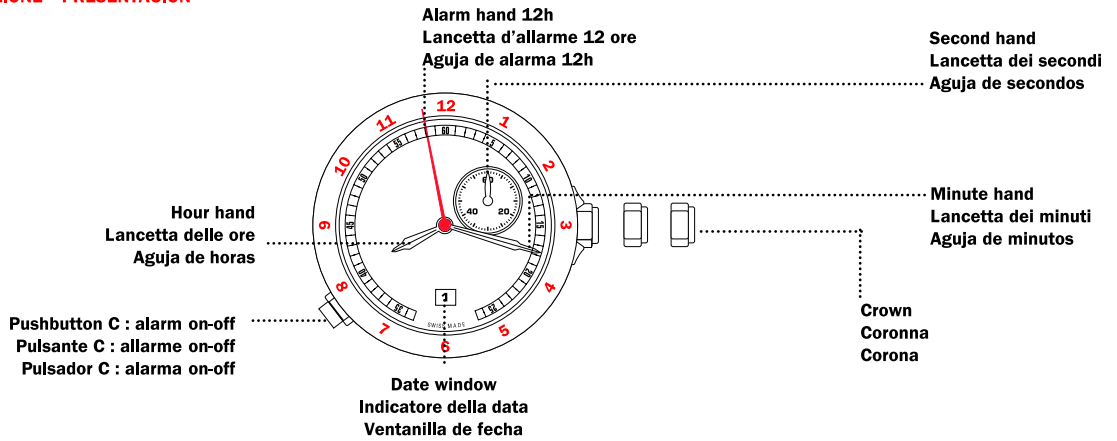

8174/1880

PRESENTATION – PRESENTAZIONE – PRESENTACION