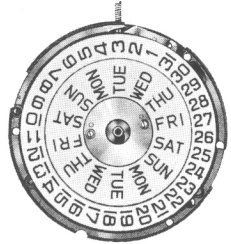

13'''

Mosaba - 12 jewels

Electronic movement with acoustical resonator

Direct sweep second

Date showing through aperture in dial

Device for showing days of week

Rapid corrector

Hz (Hertz) 300

13'''

Mosaba - 12 rubies

Maquina electrónica con resonador acústico

Segundero central directo

Calendario con ventanilla

Ventanilla para el día

Corrector rápido

Hz (Hertz) 300