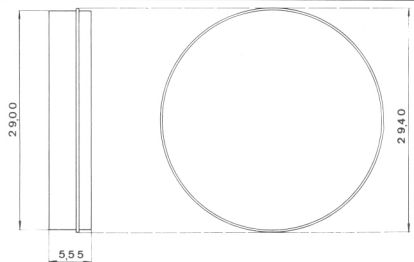

13'''

Mosaba - 12 Rubine

Elektronisches Werk mit akustischem Resonator

Direkte Zentrumsekunde

Datum mit Fenster

Fenster für den Wochentag

Schnellkorrektor

Hz (Hertz) 300

13'''

Mosaba - 12 rubini

Maquina electronica con resonatore acustico

Secondo al centro diretto

Calendario a finestra

Finestra per il giorno

Corrector rapido

Hz (Hertz) 300

Calibre de base

Basic calibre

Calibre de base

Grundkaliber

Calibro di base

29-151