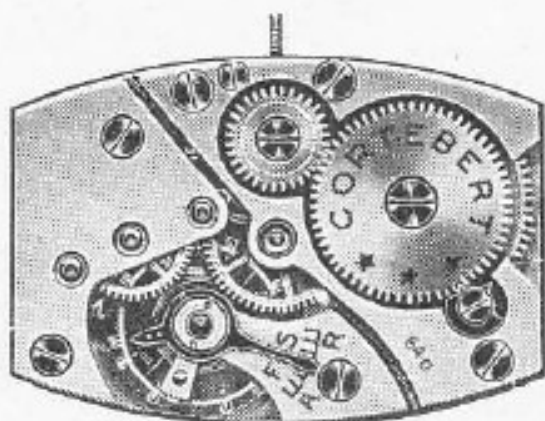

## Cortebert 640

7 <sup>3</sup>/<sub>4</sub> - 11''' - 640

17,50 x 25,60 mm.

H. 3,60 mm.