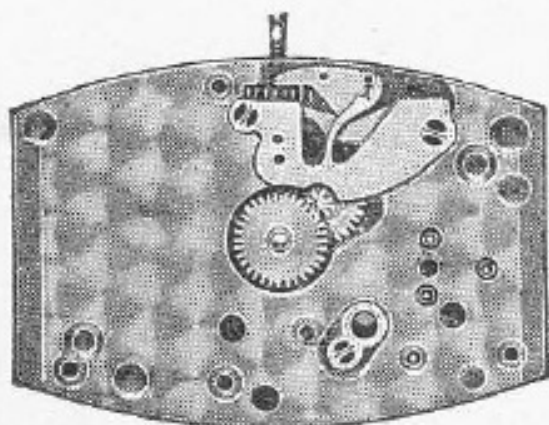

## Cortebert 640

7 <sup>3</sup>/<sub>4</sub> - 11''' - 640

17,50 x 25,60 mm.

H. 3,60 mm.