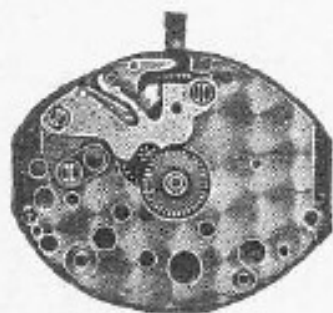

Cortebert 650

5''' - 650

12,90 x 15,15 mm.

H. 3,40 mm.