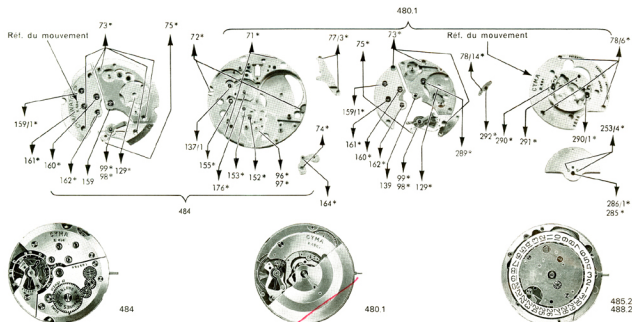

Il est indispensable
d'indiquer la référence
du mouvement
en commandant
des fournitures

CYMA

12 1/2'''

petite seconde
sec. au centre
automatique

CYMA WATCH CO. S. A. 2301 LA CHAUX-DE-FONDS (SUISSE)