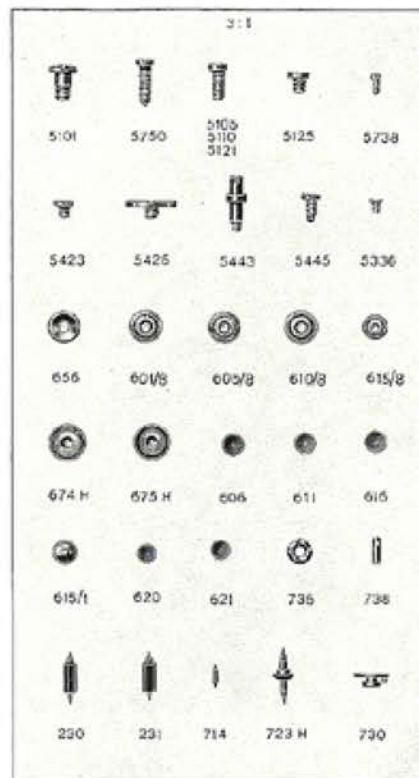

ETERNA

7³/₄" cal. 1031

<p>Encageage Casing Encaje Gehäusepassung</p> <p>∅</p> <p>17,20 mm</p>	<p>Hauteur sur pont Height on bridge Altura sobre puente Werkhöhe auf Brücke</p> <p>3,10 mm</p>	<p>Roue Wheel Rueda Rad</p> <p>∅</p> <p>5,35 mm</p>	<p>Balancier Balance Volante Unruh</p> <p>∅</p> <p>7,50 mm</p>
---	--	--	---