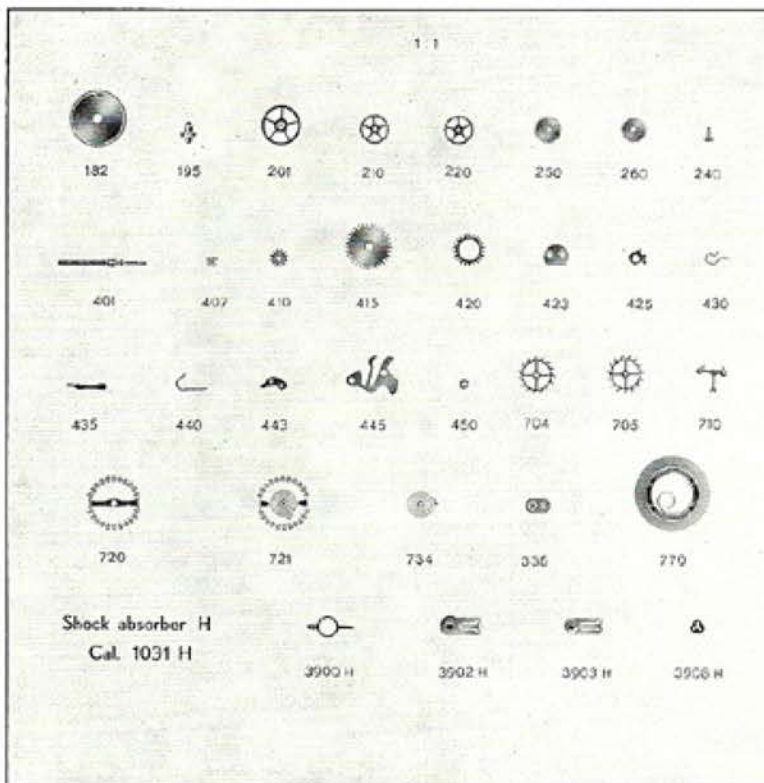

ETERNA

7³/₄" cal. 1031

<p>Encageage Casing Encaje Gehäusepassung</p> <p>∅</p> <p>17,20 mm</p>	<p>Hauteur sur pont Height on bridge Altura sobre puente Werkhöhe auf Brücke</p> <p>3,10 mm</p>	<p>Roue Wheel Rueda Rad</p> <p>∅</p> <p>5,35 mm</p>	<p>Balancier Balance Volante Unruh</p> <p>∅</p> <p>7,50 mm</p>
---	--	--	---