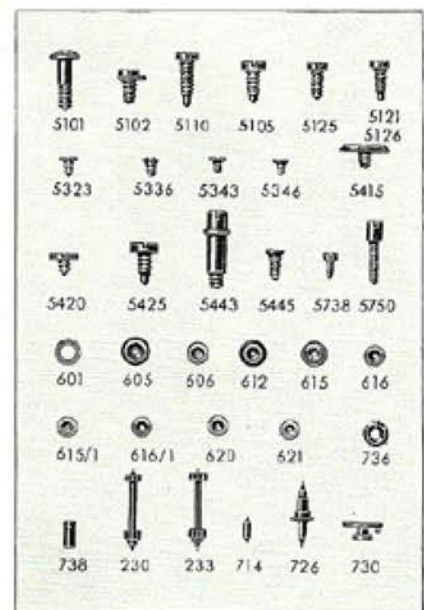

ETERNA

7³/₄" cal. 1200 seconde au centre directe

Encageage Casing Encaje Gehäusepassung 17,20 mm	Hauteur max. du mouvement Max. height of movement Altura máx. de la máquina Maximale Werkhöhe 4,10 mm	Roue Wheel Rueda Rad 5,35 mm	Balancier Balance Volante Unruh 7,40 mm
--	--	---	--

Super Shock-Resist