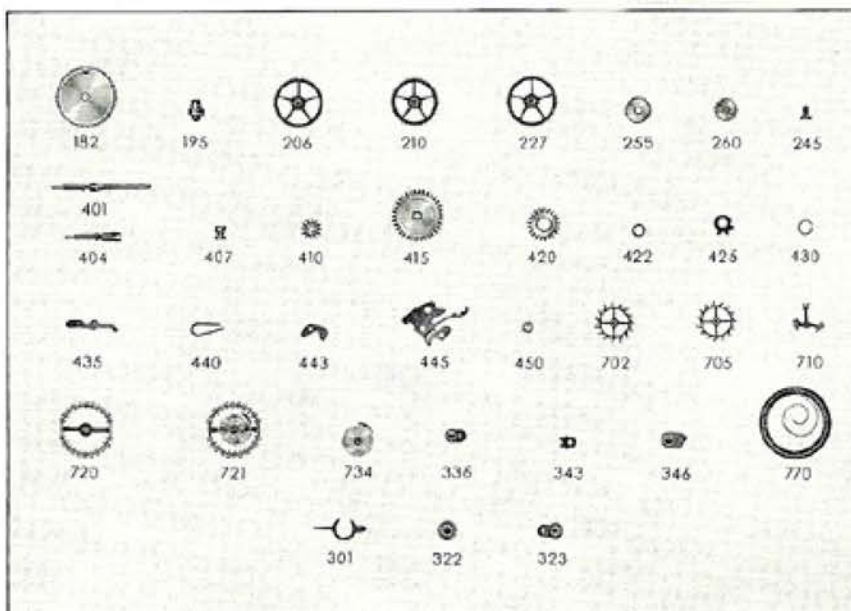

ETERNA

7³/₄" cal. 1200 seconde au centre directe

Encageage Casing Encaje Gehäusepassung 17,20 mm	Hauteur max. du mouvement Max. height of movement Altura máx. de la máquina Maximale Werkhöhe 4,10 mm	Roue Wheel Rueda Rad 5,35 mm	Balancier Balance Volante Unruh 7,40 mm
--	--	---	--