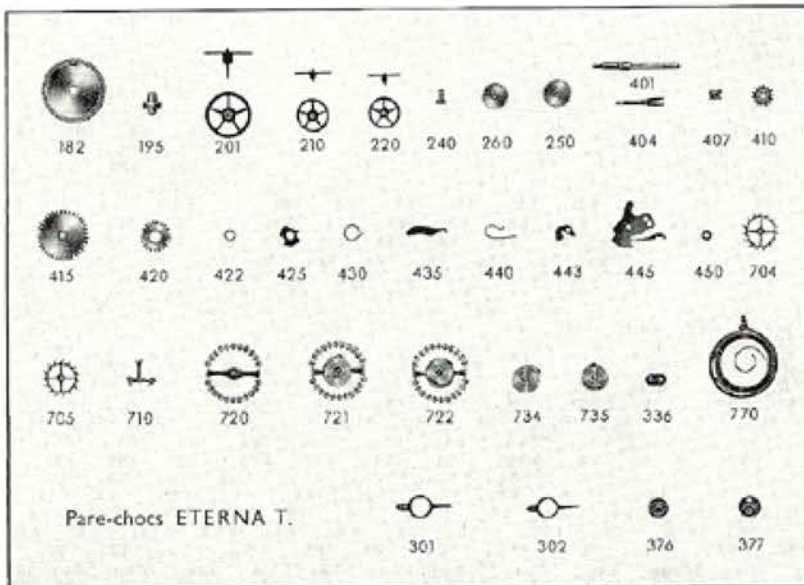

ETERNA

7x8" cal. 1244

Encageage Casing Encaje Gehäusepassung	Hauteur max. du mouvement Max. height of movement Altura máx. de la máquina Maximale Werkhöhe	Roue Wheel Rueda Rad	Balancier Balance Volante Unruh
19,30 mm x 15,80 mm	3,50 mm	5,35 mm	8,30 mm