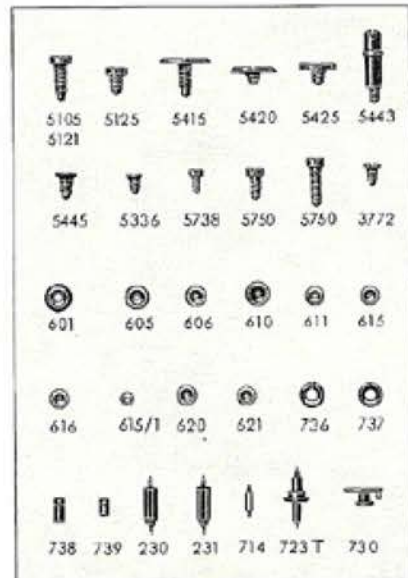

ETERNA

7x8" cal. 1244

Encageage Casing Encaje Gehäusepassung	Hauteur max. du mouvement Max. height of movement Altura máx. de la máquina Maximale Werkhöhe	Roue Wheel Rueda Rad	Balancier Balance Volante Unruh
19,30 mm x 15,80 mm	3,50 mm	5,35 mm	8,30 mm