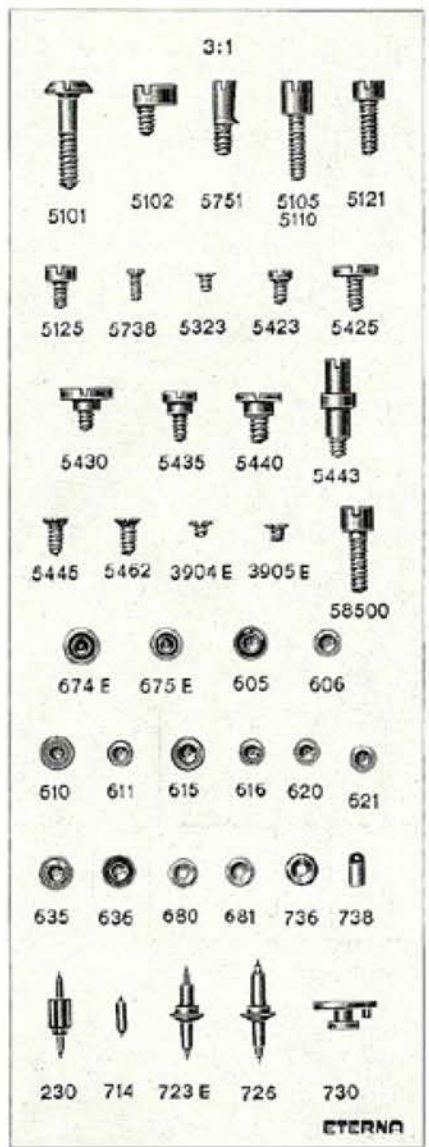

# 14'' cal. 704 Chronographe

<p>Encageage Casing Encaje Gehäusepassung</p> <p>∅</p> <p><b>32,60 mm</b></p>	<p>Hauteur max. du mouvement Max. height of movement Altura máx. de la máquina Maximale Werkhöhe</p> <p><b>6,42 mm</b></p>	<p>Roue Wheel Rueda Rad</p> <p>∅</p> <p><b>6,65 mm</b></p>	<p>Balancier Balance Volante Unruh</p> <p>∅</p> <p><b>13,00 mm</b></p>
---	--	--	--