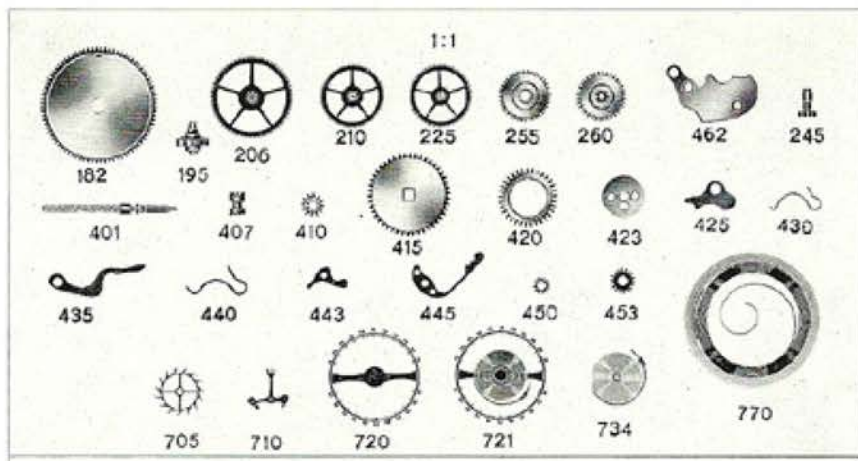

# 14'' cal. 704 Chronographe

<p>Encageage Casing Encaje Gehäusepassung</p> <p>∅</p> <p><b>32,60 mm</b></p>	<p>Hauteur max. du mouvement Max. height of movement Altura máx. de la máquina Maximale Werkhöhe</p> <p><b>6,42 mm</b></p>	<p>Roue Wheel Rueda Rad</p> <p>∅</p> <p><b>6,65 mm</b></p>	<p>Balancier Balance Volante Unruh</p> <p>∅</p> <p><b>13,00 mm</b></p>
---	--	--	--

**ETERNA**