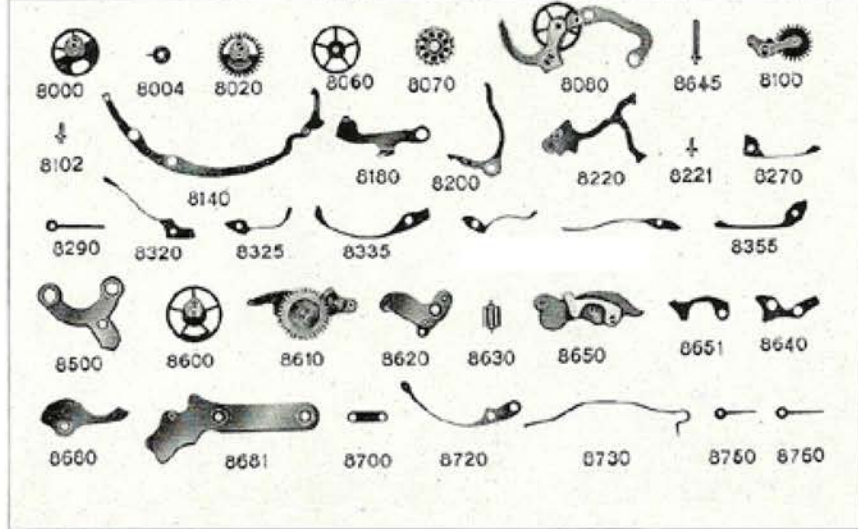

# 14'' cal. 704 Chronographe

<p>Encageage Casing Encaje Gehäusepassung</p> <p>∅</p> <p><b>32,60 mm</b></p>	<p>Hauteur max. du mouvement Max. height of movement Altura máx. de la máquina Maximale Werkhöhe</p> <p><b>6,42 mm</b></p>	<p>Roue Wheel Rueda Rad</p> <p>∅</p> <p><b>6,65 mm</b></p>	<p>Balancier Balance Volante Unruh</p> <p>∅</p> <p><b>13,00 mm</b></p>
---	--	--	--

**ETERNA**