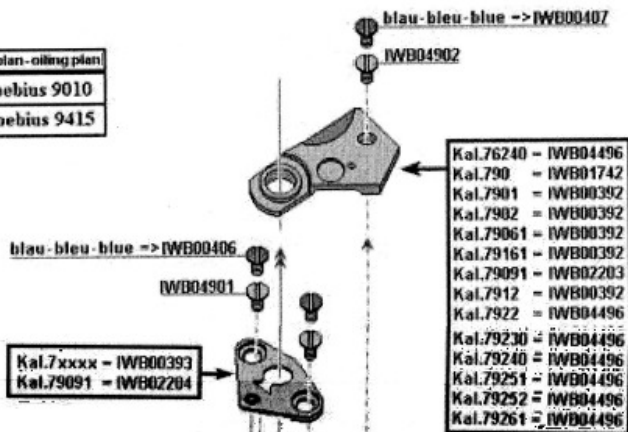

IWC

International Watch Co. Ltd. Schaffhausen, Switzerland
Since 1868

Kaliber

790, 7901, 7902, 7912, 7922

Basiswerk für Kaliber - mouvement de base pour calibre - basic movement for calibre
18680, 76061, 76240, 79061, 79091, 79161, 79230, 79240, 79251, 79252, 79261

Montage von Hemmung, Unruh und Reguliervorrichtung
montage du échappement, balancier et organe de réglage
assembly of escapement, balance and regulating organ

- * Les pièces pour les version 7x0xx et 7x1xx ne sont plus livrables => si une pièce est défectueuse, commandez toutes les pièces de la version 7x2xx
- * Teile für die Versionen 7x0xx und 7x1xx sind nicht mehr verfügbar => bei Bedarf bauen Sie bitte das komplette System auf die Variante 7x2xx um
- * parts for the versions 7x0xx and 7x1xx are not available any more => if you need a part, please change the complete system to the version 7x2xx

Lubrification - Oilplan - oiling plan	
	Moebius 9010
	Moebius 9415

Kal.76240 - IWB04496
Kal.790 - IWB01742
Kal.7901 - IWB00392
Kal.7902 - IWB00392
Kal.79061 - IWB00392
Kal.79161 - IWB00392
Kal.79091 - IWB02203
Kal.7912 - IWB00392
Kal.7922 - IWB04496
Kal.79230 - IWB04496
Kal.79240 - IWB04496
Kal.79251 - IWB04496
Kal.79252 - IWB04496
Kal.79261 - IWB04496