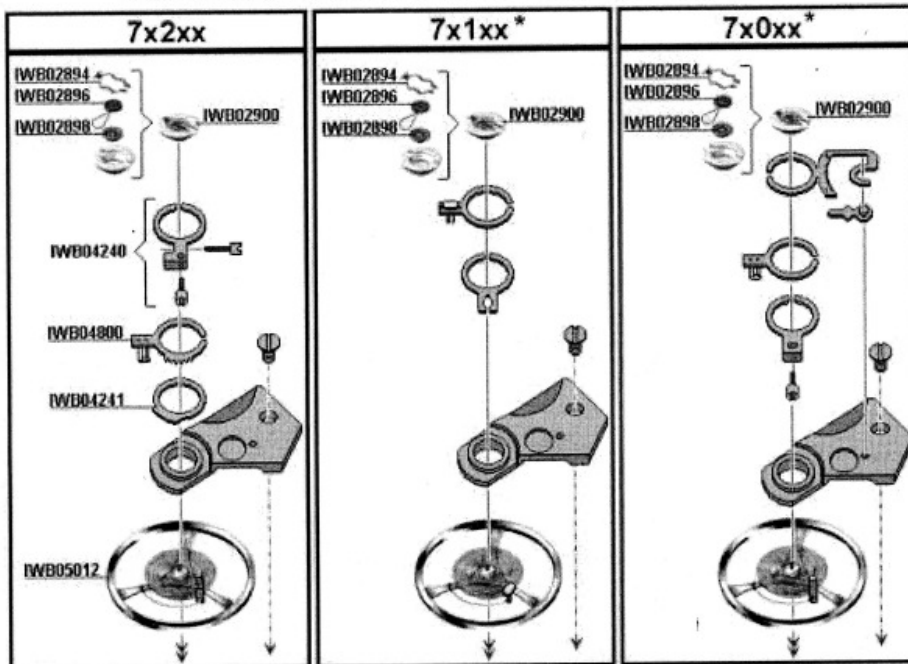

IWC

International Watch Co. Ltd. Schaffhausen, Switzerland
Since 1868

Kaliber

790, 7901, 7902, 7912, 7922

Basiswerk für Kaliber - mouvement de base pour calibre - basic movement for calibre
18680, 76061, 76240, 79061, 79091, 79161, 79230, 79240, 79251, 79252, 79261

Montage von Hemmung, Unruh und Reguliervorrichtung
montage du échappement, balancier et organe de réglage
assembly of escapement, balance and regulating organ

- * Les pièces pour les version 7x0xx et 7x1xx ne sont plus livrables => si une pièce est défectueuse, commandez toutes les pièces de la version 7x2xx
- * Teile für die Versionen 7x0xx und 7x1xx sind nicht mehr verfügbar => bei Bedarf bauen Sie bitte das komplette System auf die Variante 7x2xx um
- * parts for the versions 7x0xx and 7x1xx are not available any more => if you need a part, please change the complete system to the version 7x2xx

Lubrification - Oilplan - oiling plan	
	Moebius 9010
	Moebius 9415

Kal.76240 - IWB04496
Kal.790 - IWB01742
Kal.7901 - IWB00392
Kal.7902 - IWB00392
Kal.79061 - IWB00392
Kal.79161 - IWB00392
Kal.79091 - IWB02203
Kal.7912 - IWB00392
Kal.7922 - IWB04496
Kal.79230 - IWB04496
Kal.79240 - IWB04496
Kal.79251 - IWB04496
Kal.79252 - IWB04496
Kal.79261 - IWB04496