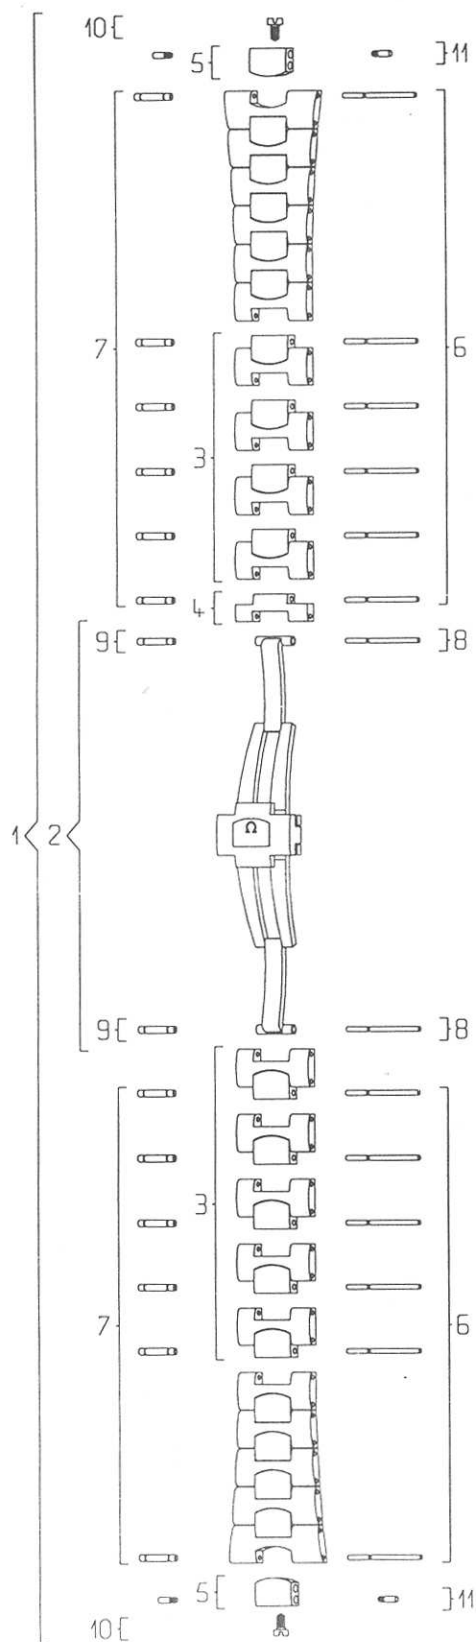

SEAMASTER TB 1475 / 448

Pièces de rechange / Ersatzteile Spare parts / Piezas de recambio

N°	Désignation / Beschreibung Designation / Designación	Ref.
1	Bracelet complet / Armband komplett Complete bracelet / Brazalete completo	020 TB 1475 / 448
2	Fermeoir complet / Verschluss komplett Complete clasp / Cierre completo	117 TB 1475 / 448
3	Maillon amovible / Verlängerungsglied Removable link / Eslabón desmontable	114 TB 1475
4	½ maillon amovible / ½ Verlängerungsglied ½ removable link / ½ eslabón desmontable	115 TI 1475
5	Maillon d'attache boîte / Verbindungsglied zum Gehäuse / Case attaching link / Eslabón de sujeción a la caja	037 BB 448
6	Goupille de maillon amovible / Stift für abnehmbares Glied / Removable link pin / Pasador de eslabón desmontable	128 ST 9053
7	Canon de maillon amovible / Tubusrohr für abnehmbares Glied / Removable link tube / Cañón de eslabón desmontable	201 ST 0068
8	Goupille de fermeoir / Stift für Verschluss Clasp pin / Pasador de cierre	128 ST 9053
9	Canon de fermeoir / Tubusrohr für Verschluss Clasp tube / Cañón de cierre	201 ST 0068
10	Vis de blocage bracelet / Bandblockierschraube / Bracelet locking screw / Tornillo de bloqueo de brazalete	124 ST 3061
11	Pivot d'attache boîte / Bandbefestigungszapfen / Case attaching pivot / Pivote de sujeción de la caja	128 ST 0029