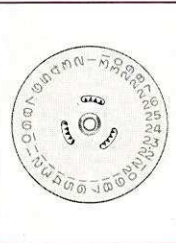

REF. 1413

Cal. 10 1/2'''

AUTOMATIQUE SECONDE AU CENTRE
CALENDRIER AVEC DISPOSITIF
« SHOCKRESISTING - TUDOR »

SELFWINDING SWEEP-SECOND
CALENDAR WITH "TUDOR-
SHOCKRESISTING" DEVICE

∅ 23,30 mm

Pour les fournitures générales de ce calibre, se référer aux planches des calibres Réf. 1410 - 1411 - 1412
For the regular parts in this calibre, please refer to plates of calibres Ref. 1410 - 1411 - 1412

Fournitures spéciales du calibre Réf. 1413 automatique, seconde au centre, calendrier
Special parts for calibre Ref. 1413 selfwinding, sweep-second, calendar

11700

Cercle calendrier
Calendar ring

11701

Disque avec roue étoile rivée
Disk with star wheel, riveted